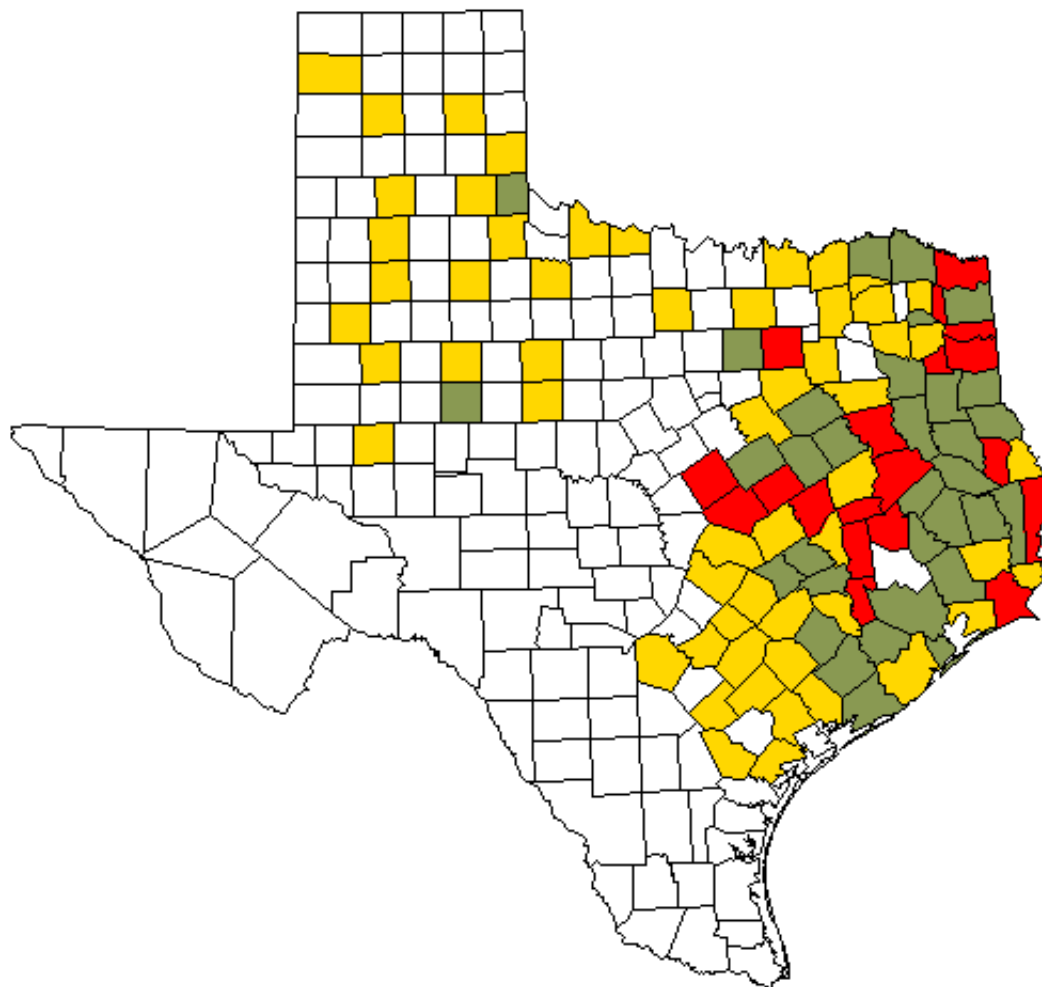

Texas State Data Center and Office of the State Demographer

- [Home](#) [Contacts](#) [Site Map](#) [Subjects A to Z](#) [Search](#)
- [Data](#) [Map Products](#) [Reference](#) [Pubs & Reports](#) [Services](#)

Black Percent of Total Population in Counties in the State of Texas, 2000

Black Percent

	0.0 - 5.0% (n=145)
	5.1 - 11.6% (n=57)
	11.7 - 20.0% (n=33)
	20.1 - 33.8% (n=19)

- [\[Home\]](#) [\[Contacts\]](#) [\[Presentations\]](#) [\[Site Map\]](#) [\[Subjects A to Z\]](#) [\[Search\]](#)
- [\[Data\]](#) [\[Map Products\]](#) [\[Reference\]](#) [\[Pubs & Reports\]](#) [\[Services\]](#) [\[TPEPP\]](#)