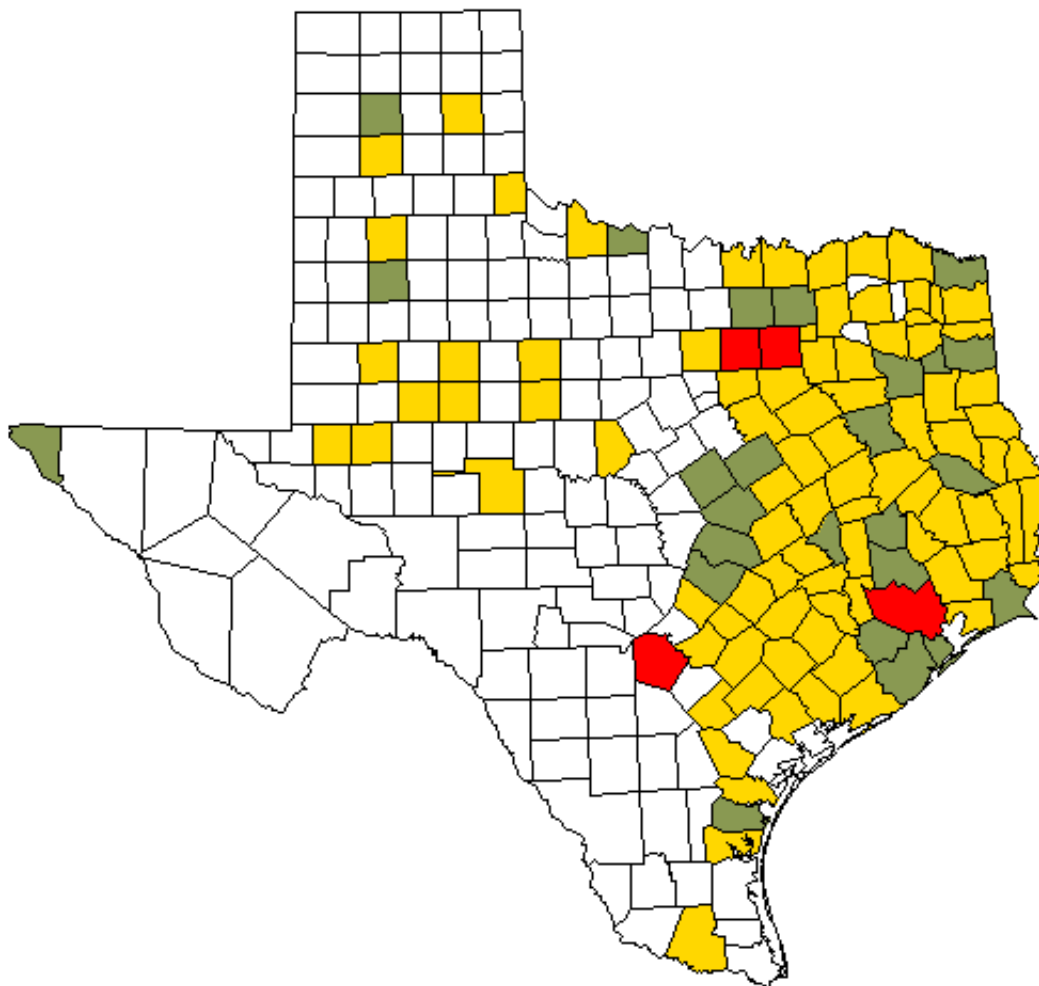

Texas State Data Center and Office of the State Demographer

- [Home](#) [Contacts](#) [Site Map](#) [Subjects A to Z](#) [Search](#)
- [Data](#) [Map Products](#) [Reference](#) [Pubs & Reports](#) [Services](#)

Black Population in Counties in the State of Texas, 2000

Black Population

- 0 - 1,000 persons (n=138)
- 1,001 - 10,000 persons (n=87)
- 10,001 - 100,000 persons (n=25)
- 100,001 - 630,184 persons (n=4)

-
- [\[Home\]](#) [\[Contacts\]](#) [\[Presentations\]](#) [\[Site Map\]](#) [\[Subjects A to Z\]](#) [\[Search\]](#)
 - [\[Data\]](#) [\[Map Products\]](#) [\[Reference\]](#) [\[Pubs & Reports\]](#) [\[Services\]](#) [\[TPEPP\]](#)
-